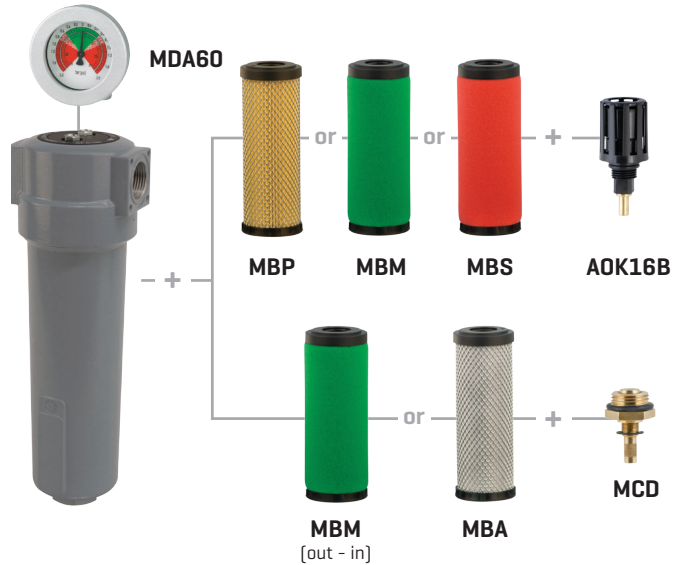

MB filters PNEUMATECH

MB filters: housing + filter element + drain

FPRO	FMO	FPRE [out-in]	FMM	FCA
3 µm	0,1 µm	0,1 µm	0,01 µm	act. carbon
FPRO 35	FMO 35	FPRE 35	FMM 35	FCA 35
FPRO 50	FMO 50	FPRE 50	FMM 50	FCA 50
FPRO 75	FMO 75	FPRE 75	FMM 75	FCA 75
FPRO 120	FMO 120	FPRE 120	FMM 120	FCA 120
FPRO 200	FMO 200	FPRE 200	FMM 200	FCA 200
FPRO 300	FMO 300	FPRE 300	FMM 300	FCA 300
FPRO 460	FMO 460	FPRE 460	FMM 460	FCA 460
FPRO 600	FMO 600	FPRE 600	FMM 600	FCA 600
FPRO 900	FMO 900	FPRE 900	FMM 900	FCA 900
FPRO 1250	FMO 1250	FPRE 1250	FMM 1250	FCA 1250
FPRO 1500	FMO 1500	FPRE 1500	FMM 1500	FCA 1500