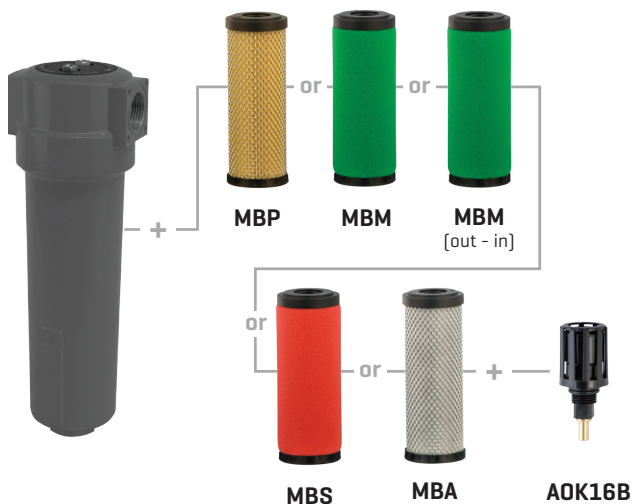

MB filters CHICAGO PNEUMATIC (G)

MB filters: housing + filter element + drain

CPFP	CPFM	CPFD_[out-in]	CPFS	CPFA
3 µm	0,1 µm	0,1 µm	0,01 µm	act. carbon
CPFP 60	CPFM 60	CPFD 60	CPFS 60	CPFA 60
CPFP 80	CPFM 80	CPFD 80	CPFS 80	CPFA 80
CPFP 120	CPFM 120	CPFD 120	CPFS 120	CPFA 120
CPFP 200	CPFM 200	CPFD 200	CPFS 200	CPFA 200
CPFP 340	CPFM 340	CPFD 340	CPFS 340	CPFA 340
CPFP 510	CPFM 510	CPFD 510	CPFS 510	CPFA 510
CPFP 800	CPFM 800	CPFD 800	CPFS 800	CPFA 800
CPFP 1000	CPFM 1000	CPFD 1000	CPFS 1000	CPFA 1000
CPFP 1500	CPFM 1500	CPFD 1500	CPFS 1500	CPFA 1500
CPFP 2400	CPFM 2400	CPFD 2400	CPFS 2400	CPFA 2400