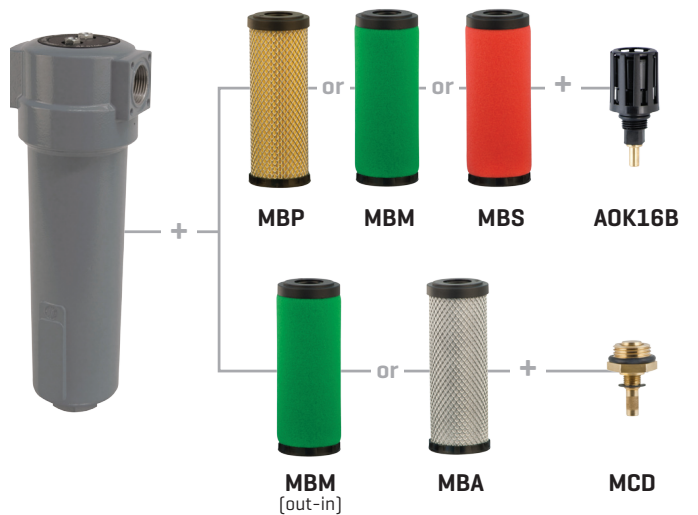

MB filters CECCATO

MB filters: housing + filter element + drain

FPRO	FMO	FPRE_[out-in]	FMM	FCA
3 µm	0,1 µm	0,1 µm	0,01 µm	act. carbon
FPRO 10	FMO 10	FPRE 10	FMM 10	FCA 10
FPRO 13	FMO 13	FPRE 13	FMM 13	FCA 13
FPRO 20	FMO 20	FPRE 20	FMM 20	FCA 20
FPRO 33	FMO 33	FPRE 33	FMM 33	FCA 33
FPRO 60	FMO 60	FPRE 60	FMM 60	FCA 60
FPRO 85	FMO 85	FPRE 85	FMM 85	FCA 85
FPRO 130	FMO 130	FPRE 130	FMM 130	FCA 130
FPRO 170	FMO 170	FPRE 170	FMM 170	FCA 170
FPRO 250	FMO 250	FPRE 250	FMM 250	FCA 250
FPRO 400	FMO 400	FPRE 400	FMM 400	FCA 400