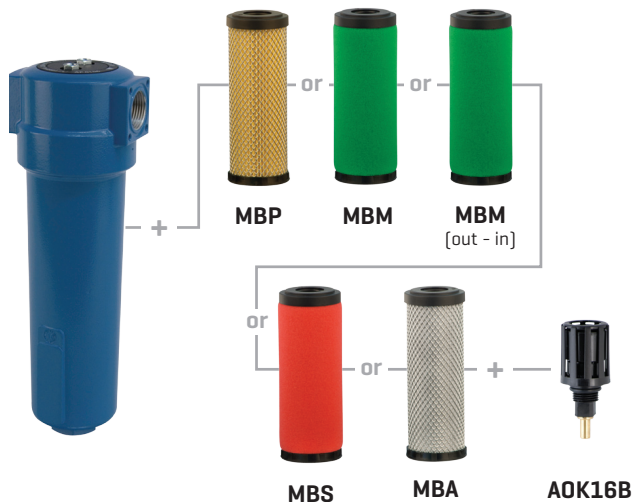

MB filters WORTHINGTON CREYSSENSAC

MB filters: housing + filter element + drain

DP	DM	DD [out-in]	DS	DA
3 µm	0,1 µm	0,1 µm	0,01 µm	act. carbon
DP 60	DM 60	DD 60	DS 60	DA 60
DP 80	DM 80	DD 80	DS 80	DA 80
DP 120	DM 120	DD 120	DS 120	DA 120
DP 200	DM 200	DD 200	DS 200	DA 200
DP 340	DM 340	DD 340	DS 340	DA 340
DP 510	DM 510	DD 510	DS 510	DA 510
DP 800	DM 800	DD 800	DS 800	DA 800
DP 1000	DM 1000	DD 1000	DS 1000	DA 1000
DP 1500	DM 1500	DD 1500	DS 1500	DA 1500
DP 2400	DM 2400	DD 2400	DS 2400	DA 2400